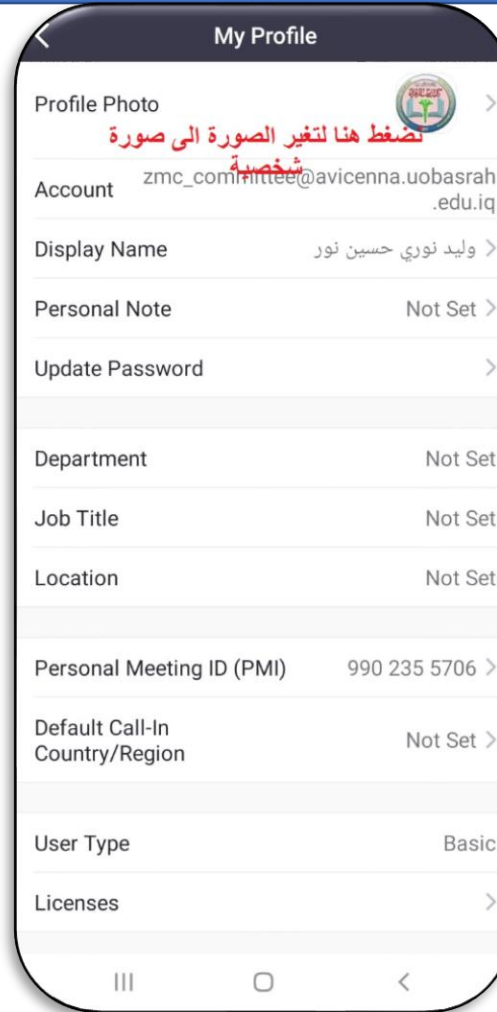

نضغط هنا

نضغط هنا

7:25 100%

zoom.us/signup/skipped?code=0

zoom JOIN HOST

تم انشاء الحساب

ACCOUNT INFO INVITE COLLEAGUES TEST MEETING

Your personal meeting url: Copy Link

https://zoom.us/j/9902355706?
pwd=cy80MHhEY3JRd0tSQW40Z3NkaVpGUT09

Start Meeting Now

Go to My Account

Save time by scheduling your meetings directly from your calendar.

Microsoft Outlook Plugin Download

Chrome Extension Download

Zoom

كيفية تسجيل الدخول-الطريقة الثانية

الآن يمكن تسجيل الدخول في تطبيق الزوم
بأستخدام الحساب والباسورد الذي قمنا
بأنشاه في الخطوات السابقة- نقوم بفتح
البرنامج ونقوم بأدخال الايميل والباسورد
الذي تم ادخاله في عملية التسجيل

Zoom

كيفية تسجيل الدخول-الطريقة الثانية

نختار Settings بعد الدخول

لوضع صورة شخصية رسمية

نختار Choose Photo

لرفع الصورة الشخصية

جامعة البصرة كلية طب الزهراء