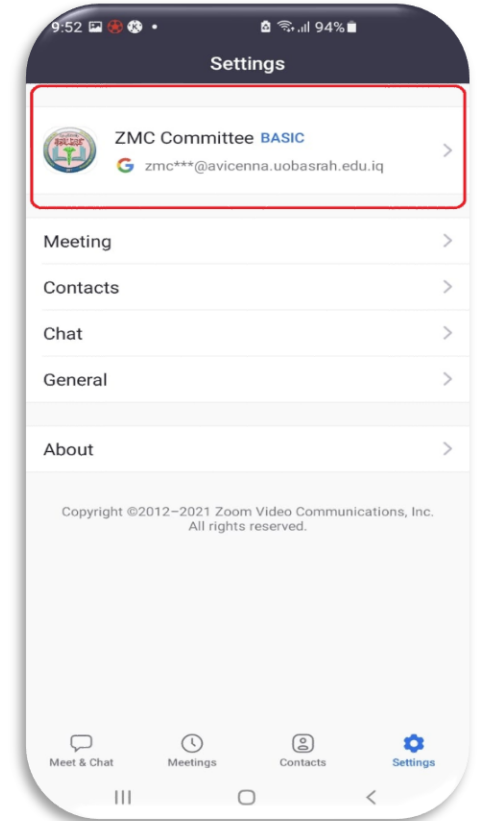

Zoom

كيفية تسجيل الدخول-الطريقة الاولى

Zoom

كيفية تسجيل الدخول

تم انشاء الحساب والدخول
للزوم
حيث قام الزوم بالربط مع
حساب كوكل
الخاص بك,
ستجد اسمك وصورتك
يظهران كما موجود في
حسابك على كوكل
يمكن التأكد من معلوماتك
بالذهاب الى **Settings**

للمعودة للشاشة الرئيسية اختر
Meet & Chat

Zoom

الأنضمام للمحاضرة

للأنضمام للمحاضرة التزامنية
نضغط على Join

ملاحظة) في حال تم ارسال رابط زوم
للأنضمام للمحاضرة لانتاج الى ادخال
Zoom ID فقط نقوم بالنقر على الرابط

Zoom

الانضمام للمحاضرة

Zoom

كيفية تسجيل الدخول-الطريقة الثانية

Zoom

كيفية تسجيل الدخول-الطريقة الثانية

Sign Up
نقوم بكتابة الايميل الرسمي
alzahraacollegeofmedicine@gmail.com

الاسم الاول والثاني وليد نوري
الاسم الثالث والرابع حسين نور