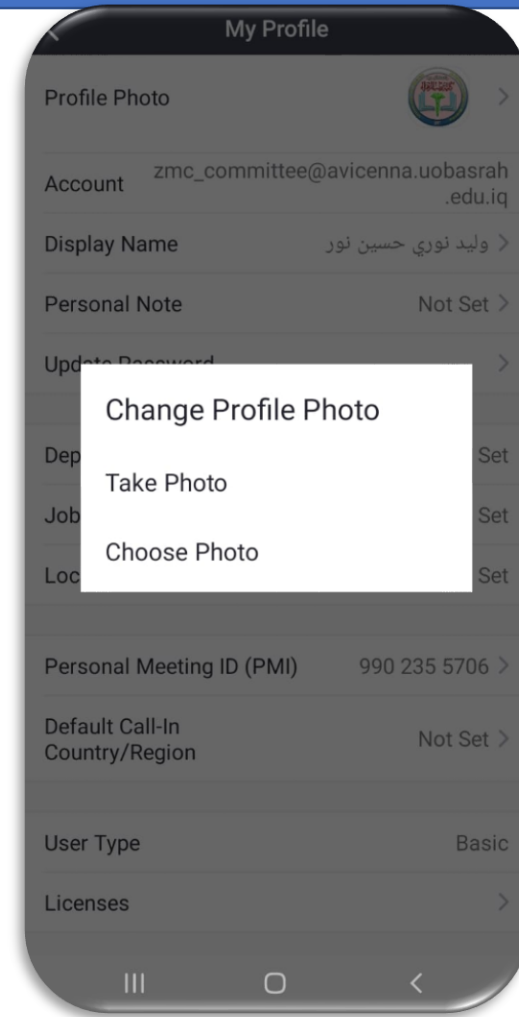

نضغط هنا

نضغط هنا

7:25 100%

zoom.us/signup/skipped?code=0

zoom JOIN HOST

تم انشاء الحساب

ACCOUNT INFO INVITE COLLEAGUES TEST MEETING

Your personal meeting url: Copy Link

https://zoom.us/j/9902355706?
pwd=cy80MHhEY3JRd0tSQW40Z3NkaVpGUT09

Start Meeting Now

Go to My Account

Save time by scheduling your meetings directly from your calendar.

Microsoft Outlook Plugin Download

Chrome Extension Download

Zoom

كيفية تسجيل الدخول-الطريقة الثانية

الآن يمكن تسجيل الدخول في تطبيق الزوم
بأستخدام الحساب والباسورد الذي قمنا
بأنشاه في الخطوات السابقة- نقوم بفتح
البرنامج ونقوم بأدخال الايميل والباسورد
الذي تم ادخاله في عملية التسجيل

Zoom

كيفية تسجيل الدخول-الطريقة الثانية

نختار Settings بعد الدخول

لوضع صورة شخصية رسمية

نختار Choose Photo

لرفع الصورة الشخصية

جامعة البصرة كلية طب الزهراء