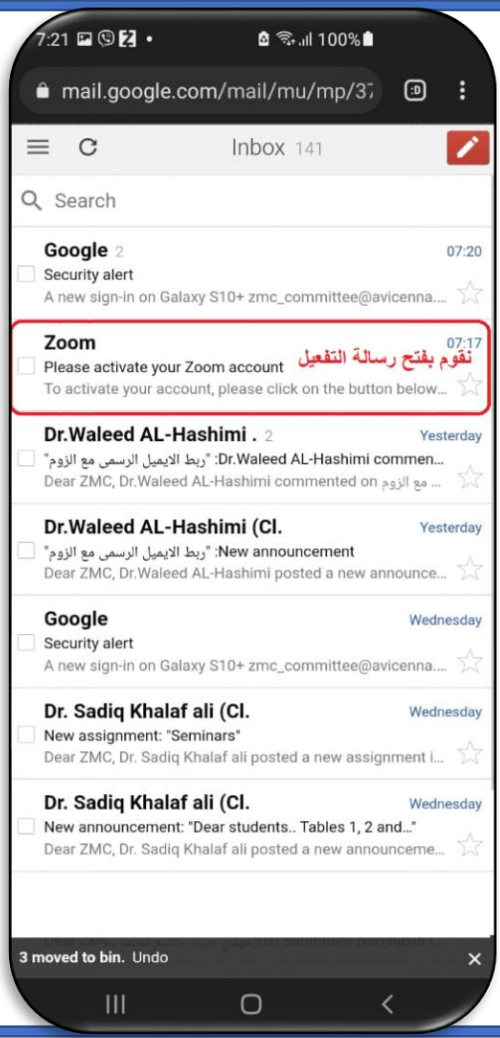

Zoom

كيفية تسجيل الدخول-الطريقة الثانية

Zoom

كيفية تسجيل الدخول-الطريقة الثانية

Zoom

كيفية تسجيل الدخول-الطريقة الثانية

zoom.us/invite_colleague?code=(

zoom JOIN HOST

نضغط هنا

نضغط هنا

7:25 100%

zoom.us/signup/skipped?code=0

zoom JOIN HOST

تم انشاء الحساب

ACCOUNT INFO INVITE COLLEAGUES TEST MEETING

Your personal meeting url: Copy Link