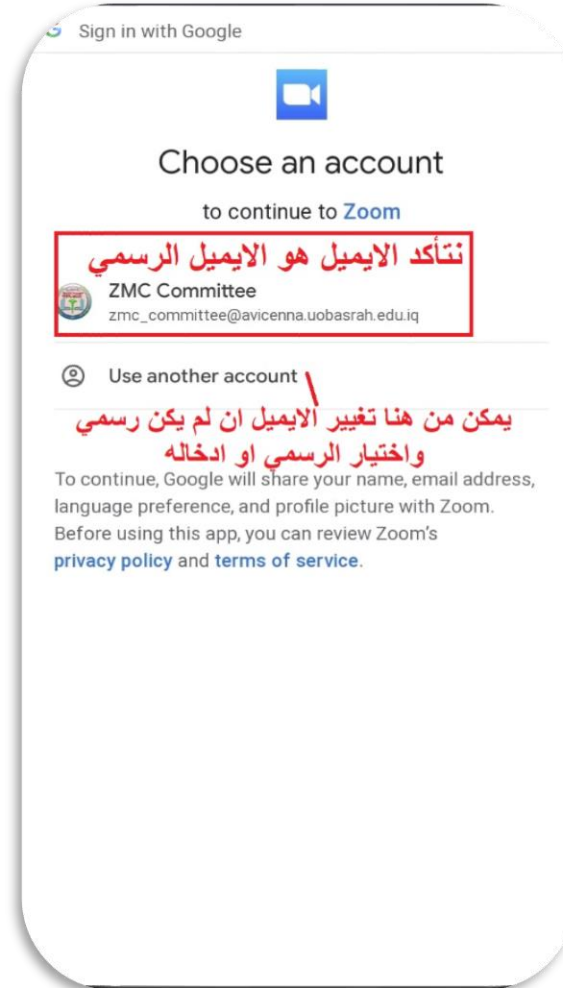

Zoom

كيفية تسجيل الدخول-الطريقة الاولى

Zoom

كيفية تسجيل الدخول

تم انشاء الحساب والدخول
للزوم
حيث قام الزوم بالربط مع
حساب كوكل
الخاص بك,
ستجد اسمك وصورتك
يظهران كما موجود في
حسابك على كوكل
يمكن التأكد من معلوماتك
بالذهاب الى **Settings**