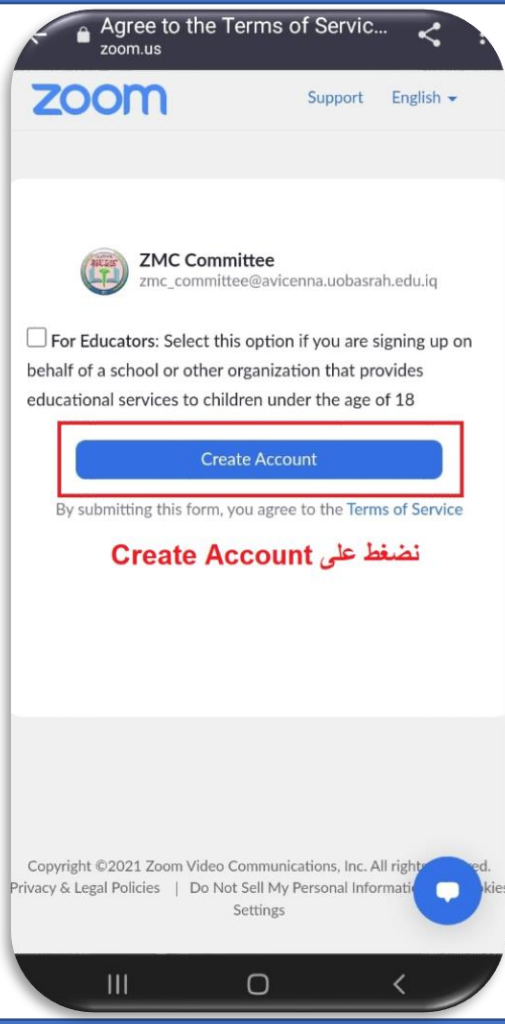

Zoom

كيفية تسجيل الدخول-الطريقة الاولى

Zoom

كيفية تسجيل الدخول

تم انشاء الحساب والدخول
للزوم
حيث قام الزوم بالربط مع
حساب كوكل
الخاص بك,
ستجد اسمك وصورتك
يظهران كما موجود في
حسابك على كوكل
يمكن التأكد من معلوماتك
بالذهاب الى **Settings**

للمعودة للشاشة الرئيسية اختر
Meet & Chat

Zoom

الأنضمام للمحاضرة

للأنضمام للمحاضرة التزامنية
نضغط على Join

ملاحظة) في حال تم ارسال رابط زوم
للأنضمام للمحاضرة لانتاج الى ادخال
Zoom ID فقط نقوم بالنقر على الرابط