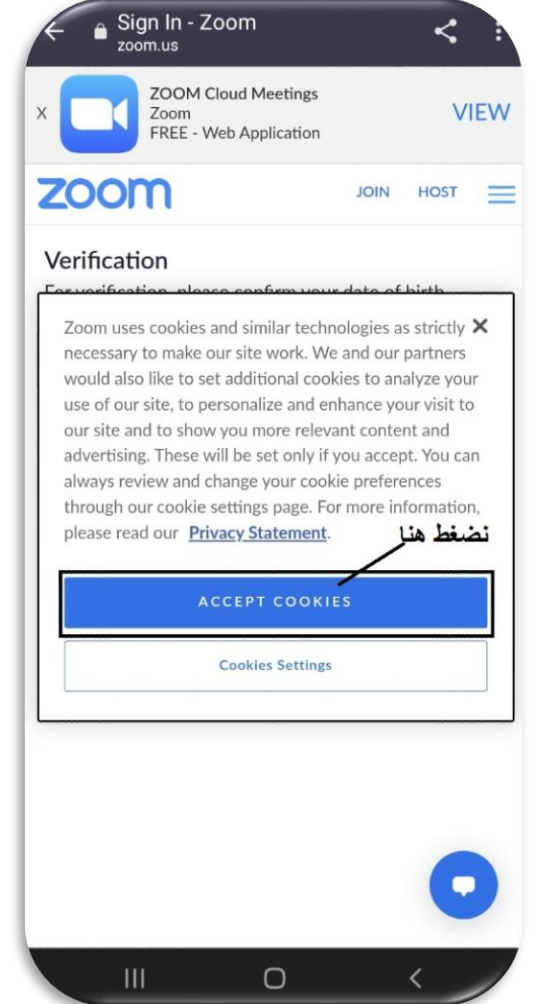

Zoom

كيفية تسجيل الدخول-الطريقة الاولى

Zoom

كيفية تسجيل الدخول

تم انشاء الحساب والدخول
للزوم
حيث قام الزوم بالربط مع
حساب كوكل
الخاص بك,
ستجد اسمك وصورتك
يظهران كما موجود في
حسابك على كوكل
يمكن التأكد من معلوماتك
بالذهاب الى **Settings**