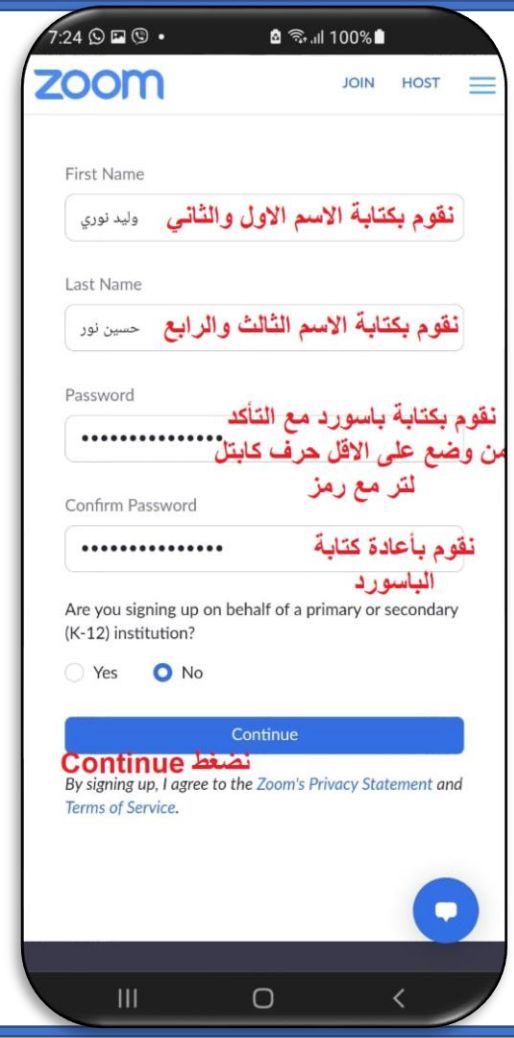

By signing up, I agree to the Privacy Service and Terms of Service

Sign Up

نضغط Sign Up

نقوم بفتح حساب البريد الالكتروني لتفعيل الزوم, يمكن فتح البريد الالكتروني بأكثر من طريقه سنقوم هنا بفتح البريد الالكتروني عن طريق المتصفح

Zoom

كيفية تسجيل الدخول-الطريقة الثانية

Zoom

كيفية تسجيل الدخول-الطريقة الثانية

Zoom

كيفية تسجيل الدخول-الطريقة الثانية

zoom.us/invite_colleague?code=(

zoom JOIN HOST

نضغط هنا

نضغط هنا

7:25 100%

zoom.us/signup/skipped?code=0

zoom JOIN HOST

تم انشاء الحساب

ACCOUNT INFO INVITE COLLEAGUES TEST MEETING

Your personal meeting url: Copy Link